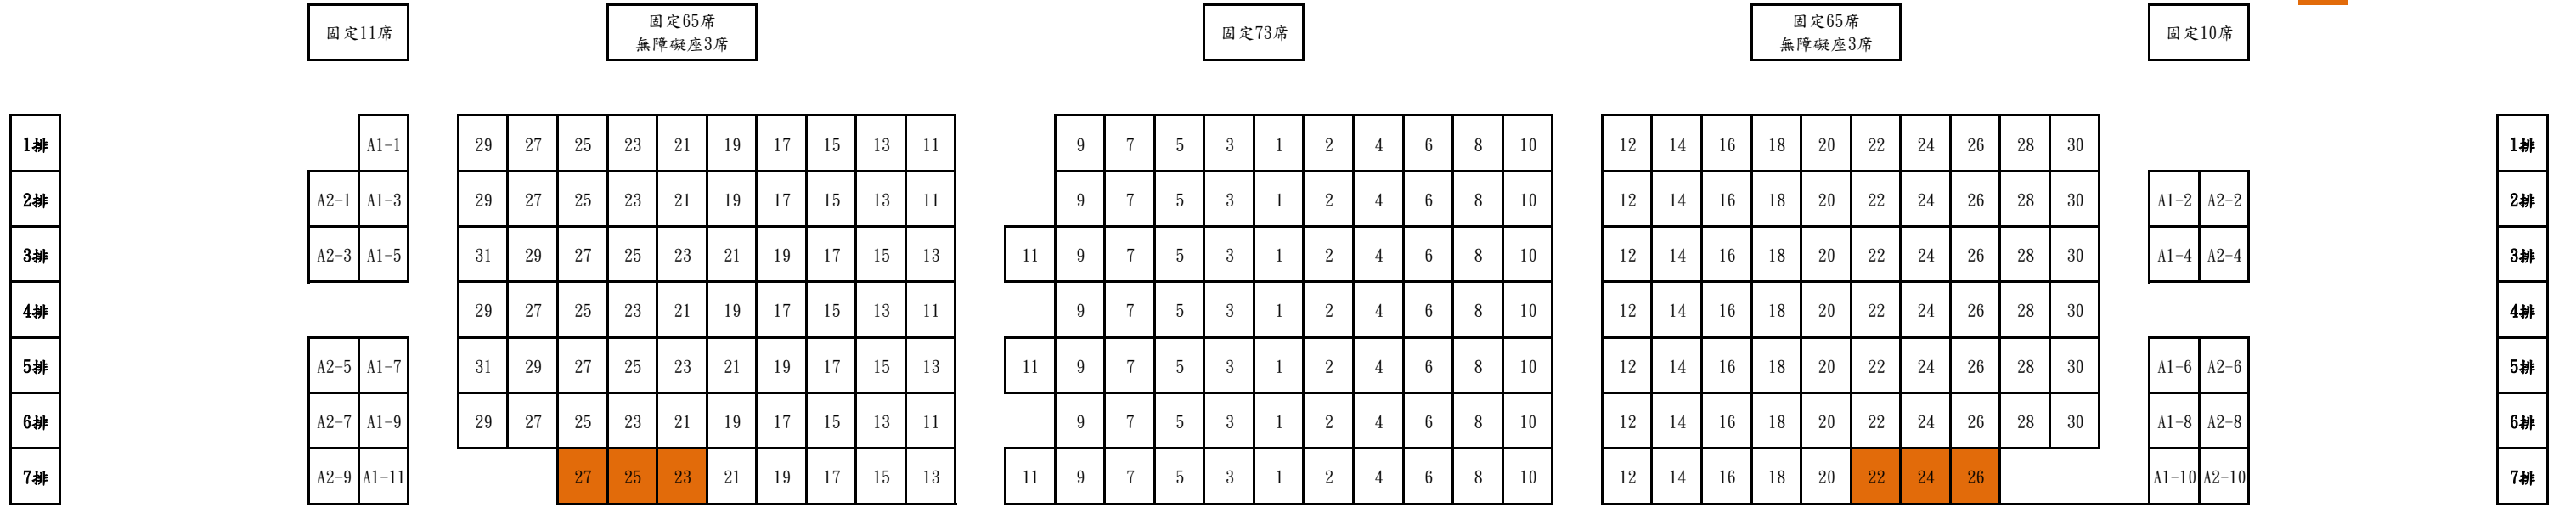

共1029座席
(含無障礙座席10席)

臺藝表演廳座位圖

舞台區

無障礙座席

一樓單號入口>

走道

走道

走道

<一樓雙號入口

二樓單號入口>

1、2樓

<二樓雙號入口

3、4、5樓