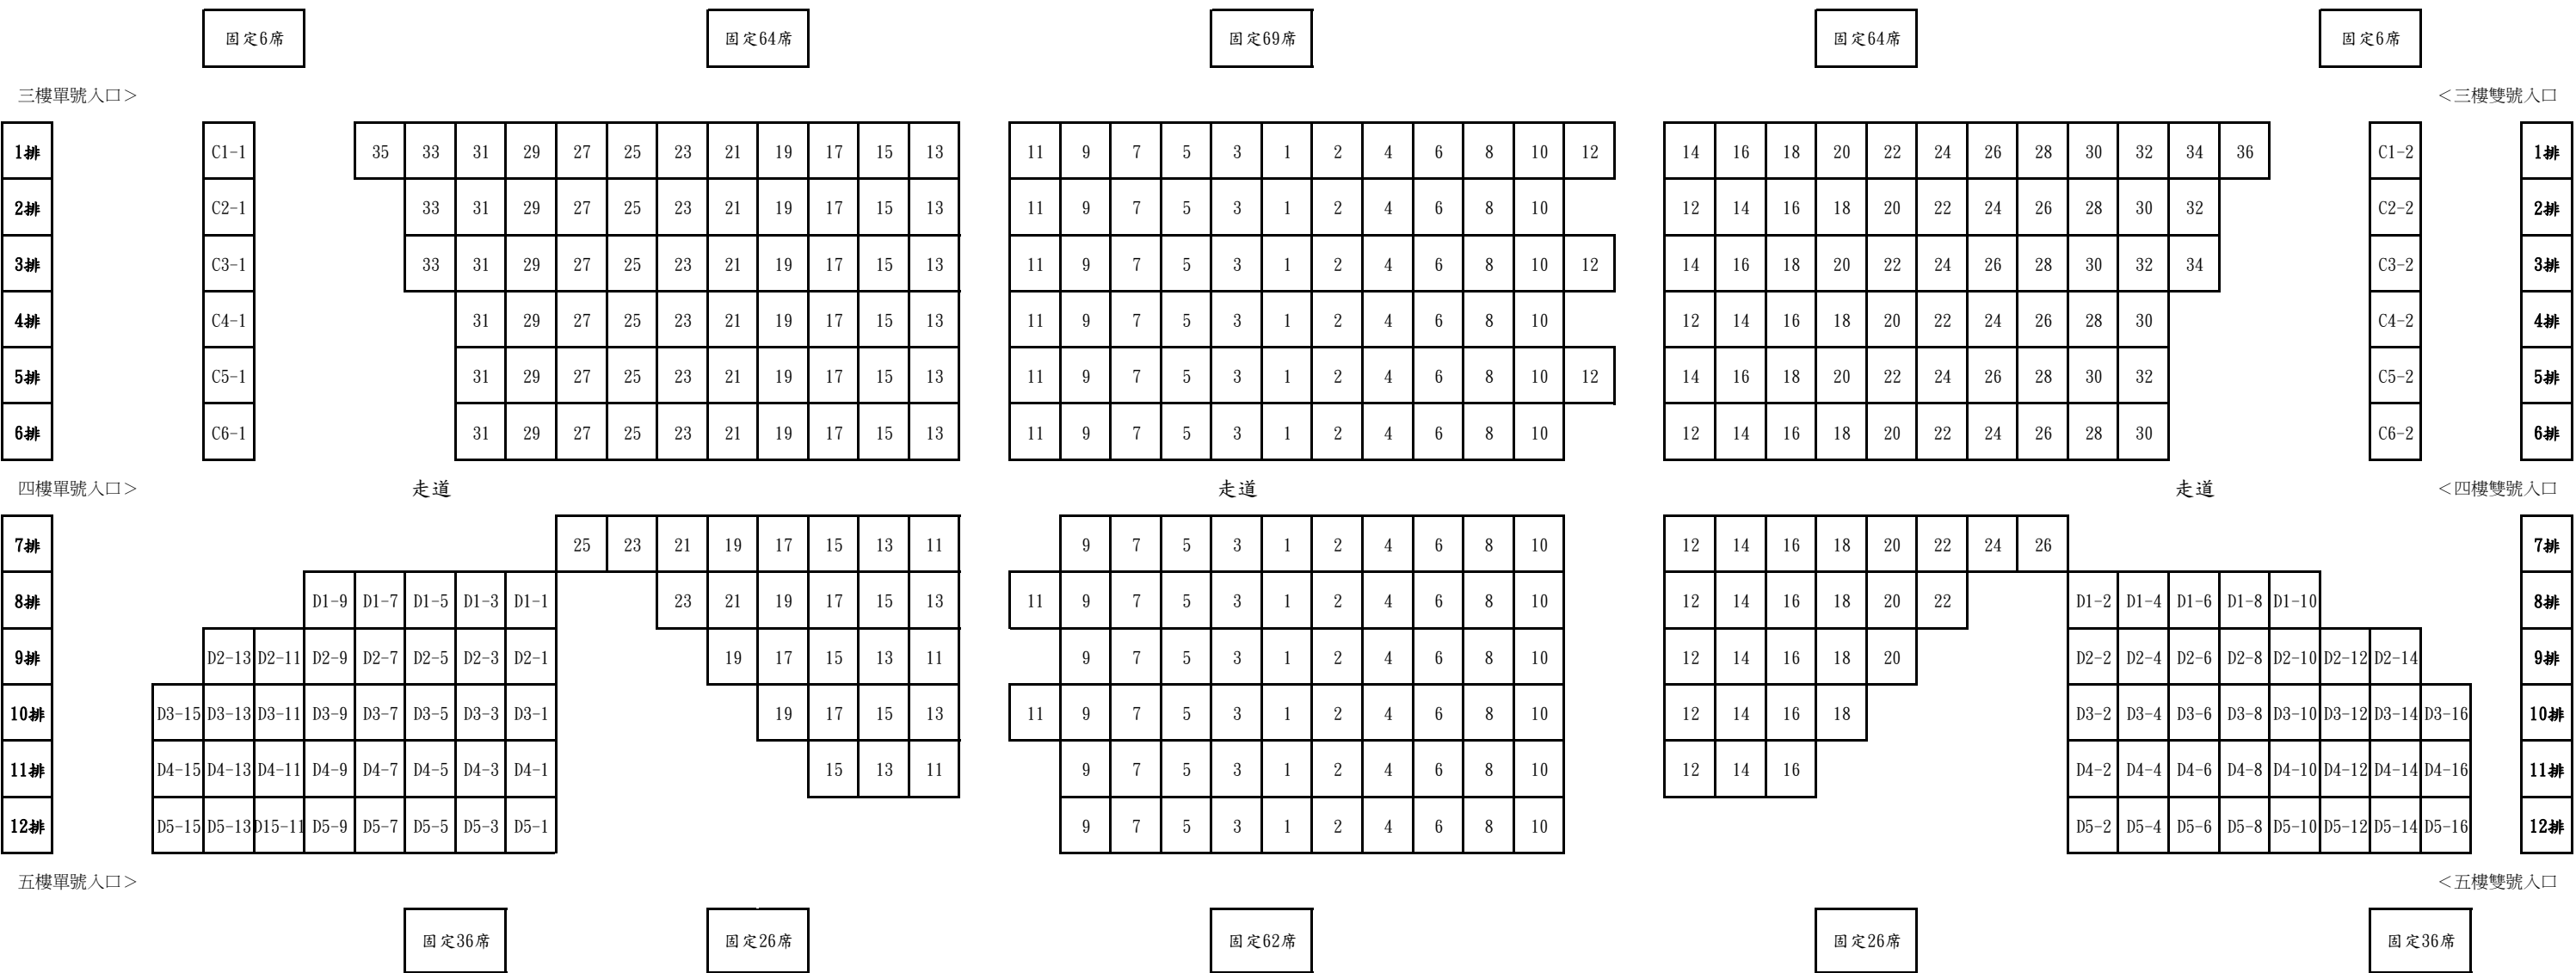

共1029座席
(含無障礙座席10席)

臺藝表演廳座位圖

舞台區

無障礙座席

一樓單號入口>

走道

走道

走道

<一樓雙號入口

二樓單號入口>

1、2樓

<二樓雙號入口

3、4、5樓