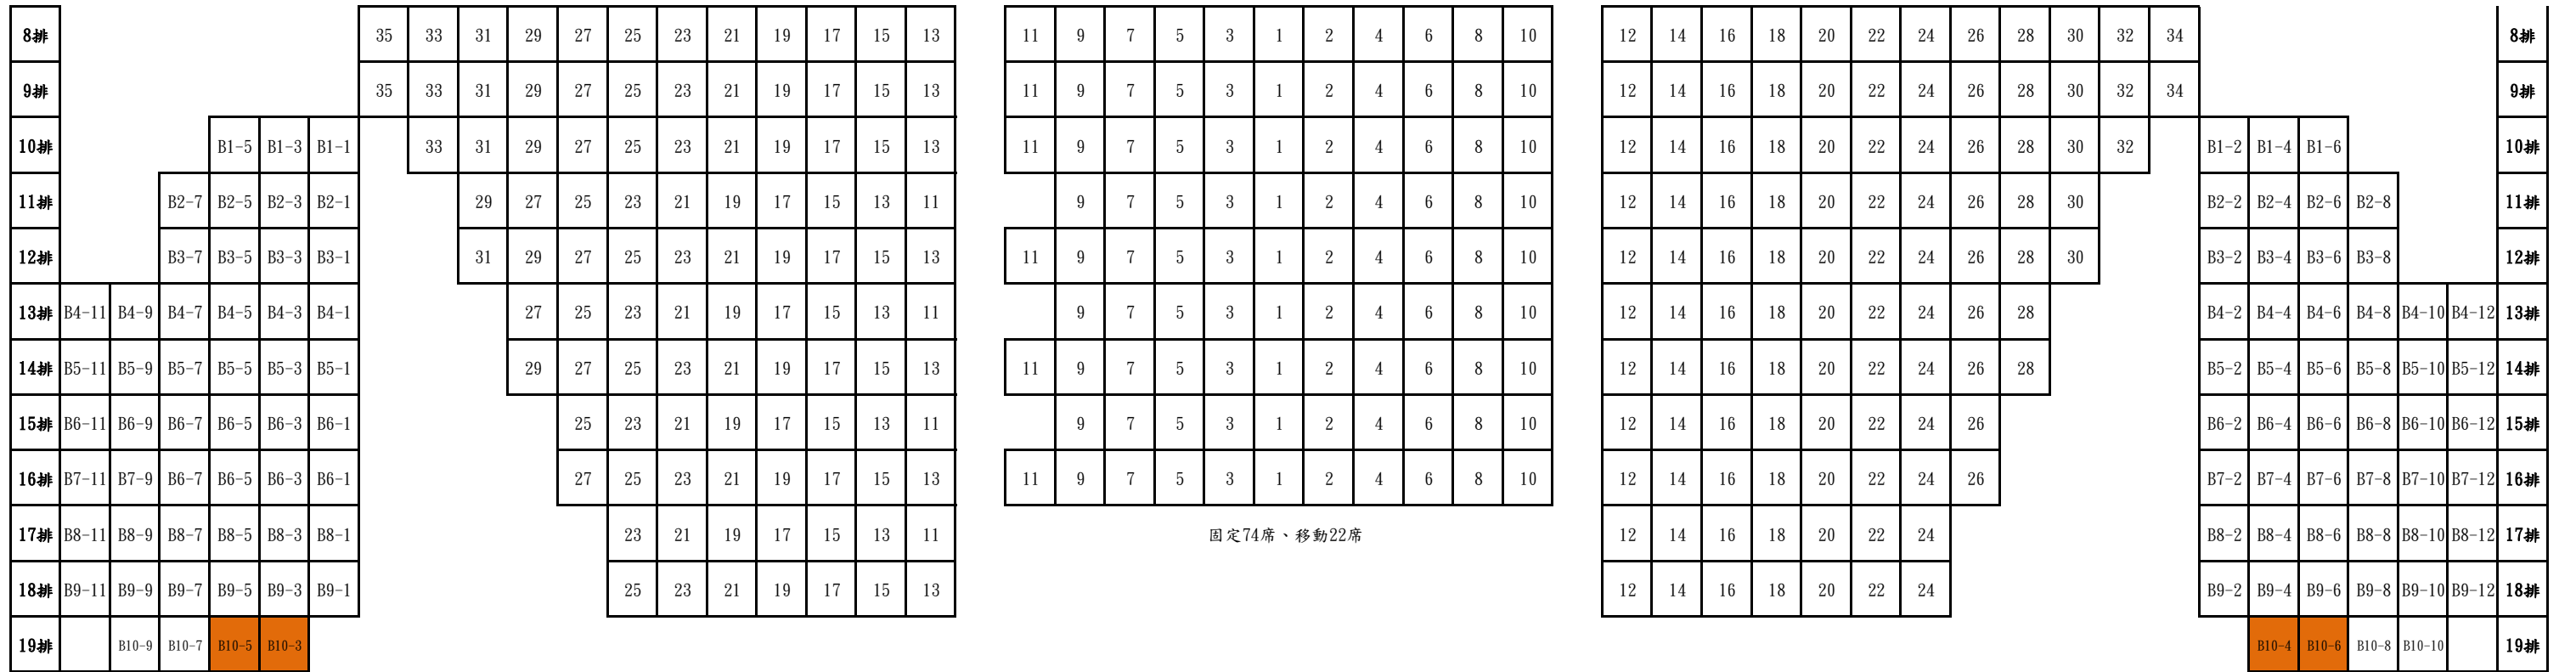

共1029座席
(含無障礙座席10席)

臺藝表演廳座位圖

舞台區

無障礙座席

一樓單號入口>

走道

走道

走道

<一樓雙號入口

二樓單號入口>

1、2樓

<二樓雙號入口

3、4、5樓